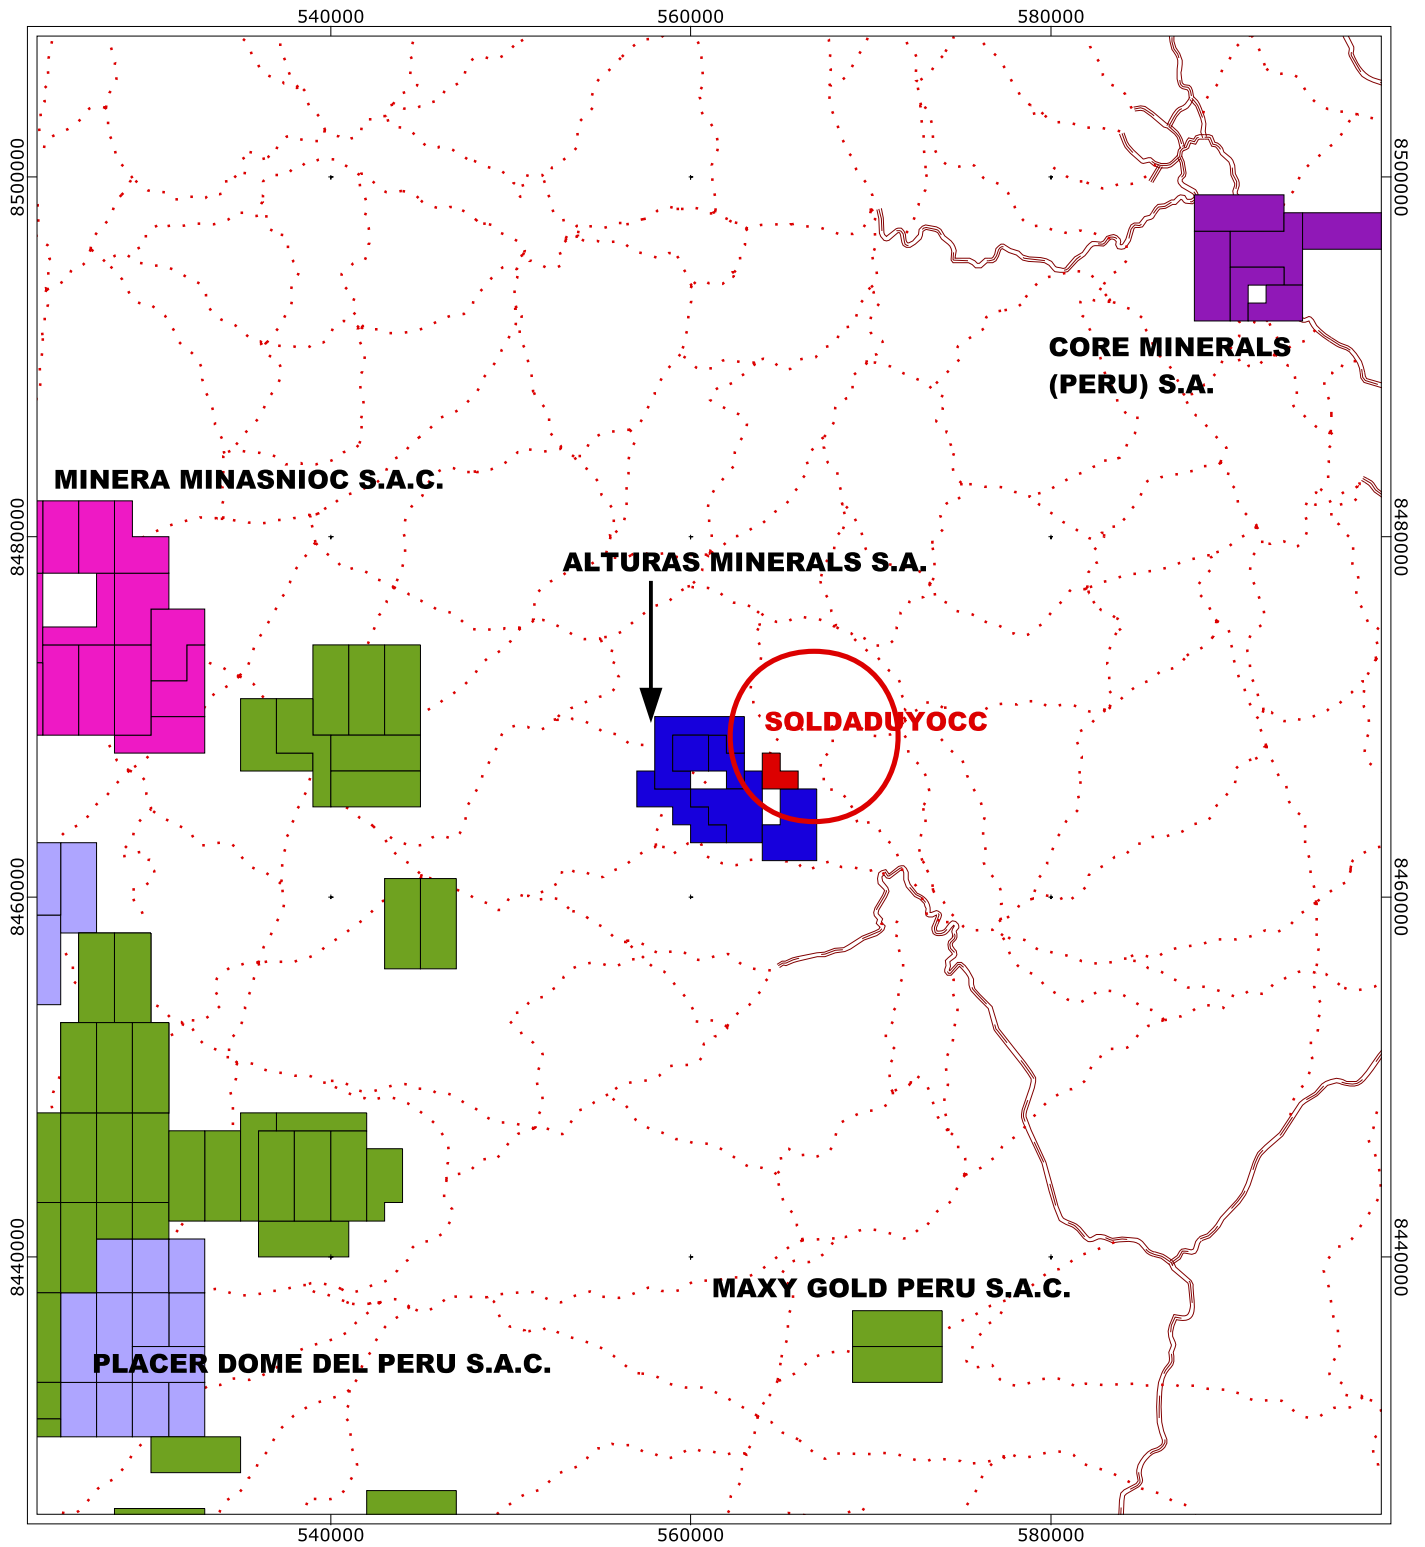

# CRUCERO MINING PERU SAC

HOJA : 28-1

LEYENDA	
	MAXY GOLD PERU SAC
	ALTURALS MINERALS SA
	MINERA MINASNIOC SAC
	CORE MINERALS PERU SAC
	PLACER DOME DEL PERU SAC
	CRUCERO MINING PERU SAC
	CARRETERA
	TROCHA

CRUCERO MINING PERU SAC		
PLANO :		
<b>INVENTARIO DE DERECHOS MINEROS</b>		
HOJA :	DATUM :	<b>ESCALA 1:420000</b> 
<b>HUANCAPI</b>	<b>PSAD 56</b>	
CODIGO :	ZONA :	
<b>28-1</b>	<b>18</b>	
TAMAÑO :	ZONA CATASTRAL :	
<b>A-4</b>	<b>18E-V</b>	
FECHA :	ELABORADO POR :	
<b>25 September 2009</b>		