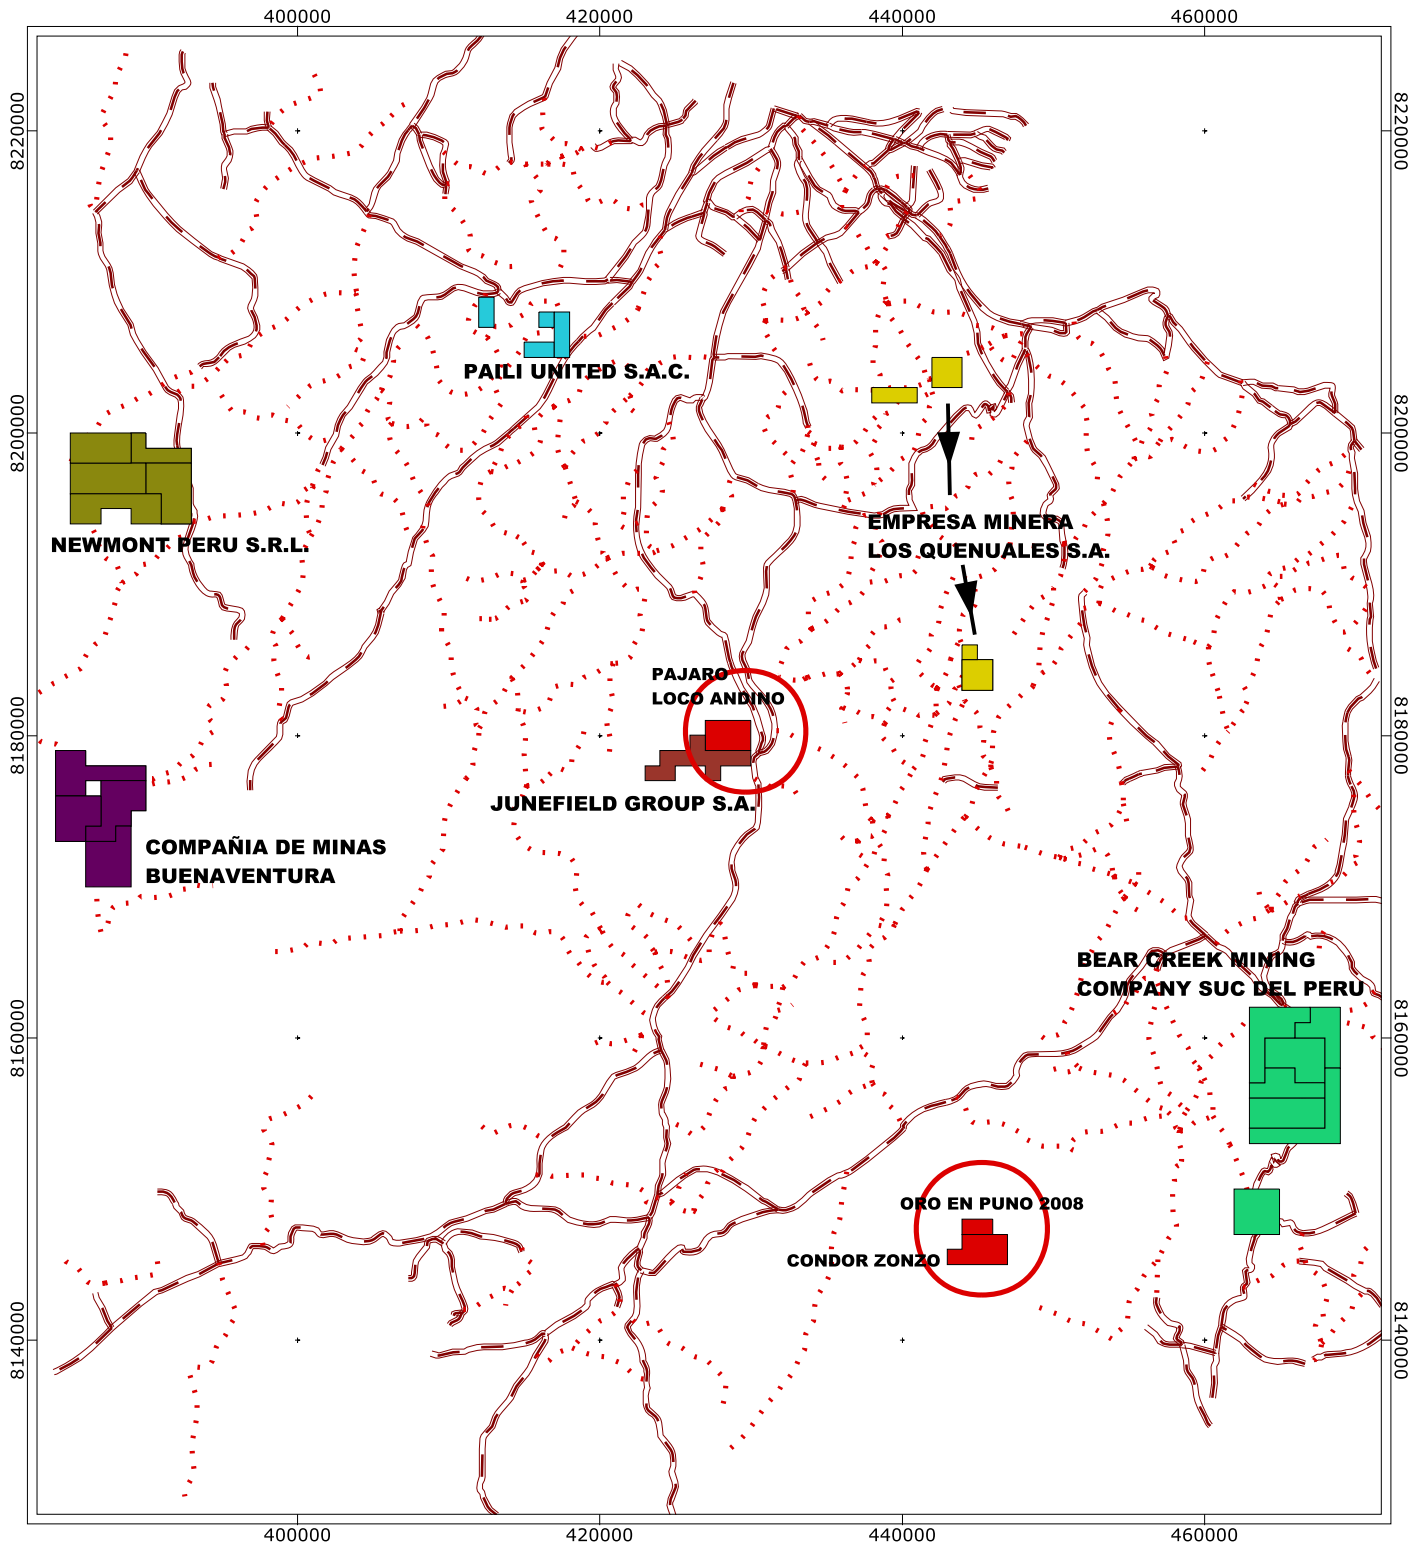

CRUCERO MINING PERU SAC

HOJA : 33-X

LEYENDA	
	NEWMONT PERU SRL
	PAILI UNITED SAC
	JUNEFIELD GROUP SA
	EMPRESA MINERA LOS QUENUALES SA
	COMPAÑÍA DE MINAS BUENAVENTURA
	BEER CREEK MINING COMP. SUC DEL PERU
	PROPIEDADES CRUCERO MINING PERU SAC
	TROCHA
	CARRETERA

CRUCERO MINING PERU SAC		
PLANO : INVENTARIO DE DERECHOS MINEROS		
HOJA : ILAVE	DATUM : PSAD 56	ESCALA 1:50000
CODIGO : 33-X	ZONA : 19	
TAMAÑO : A-4	ZONA CATASTRAL : 19W-VI	
FECHA : 25 September 2009	ELABORADO POR :	