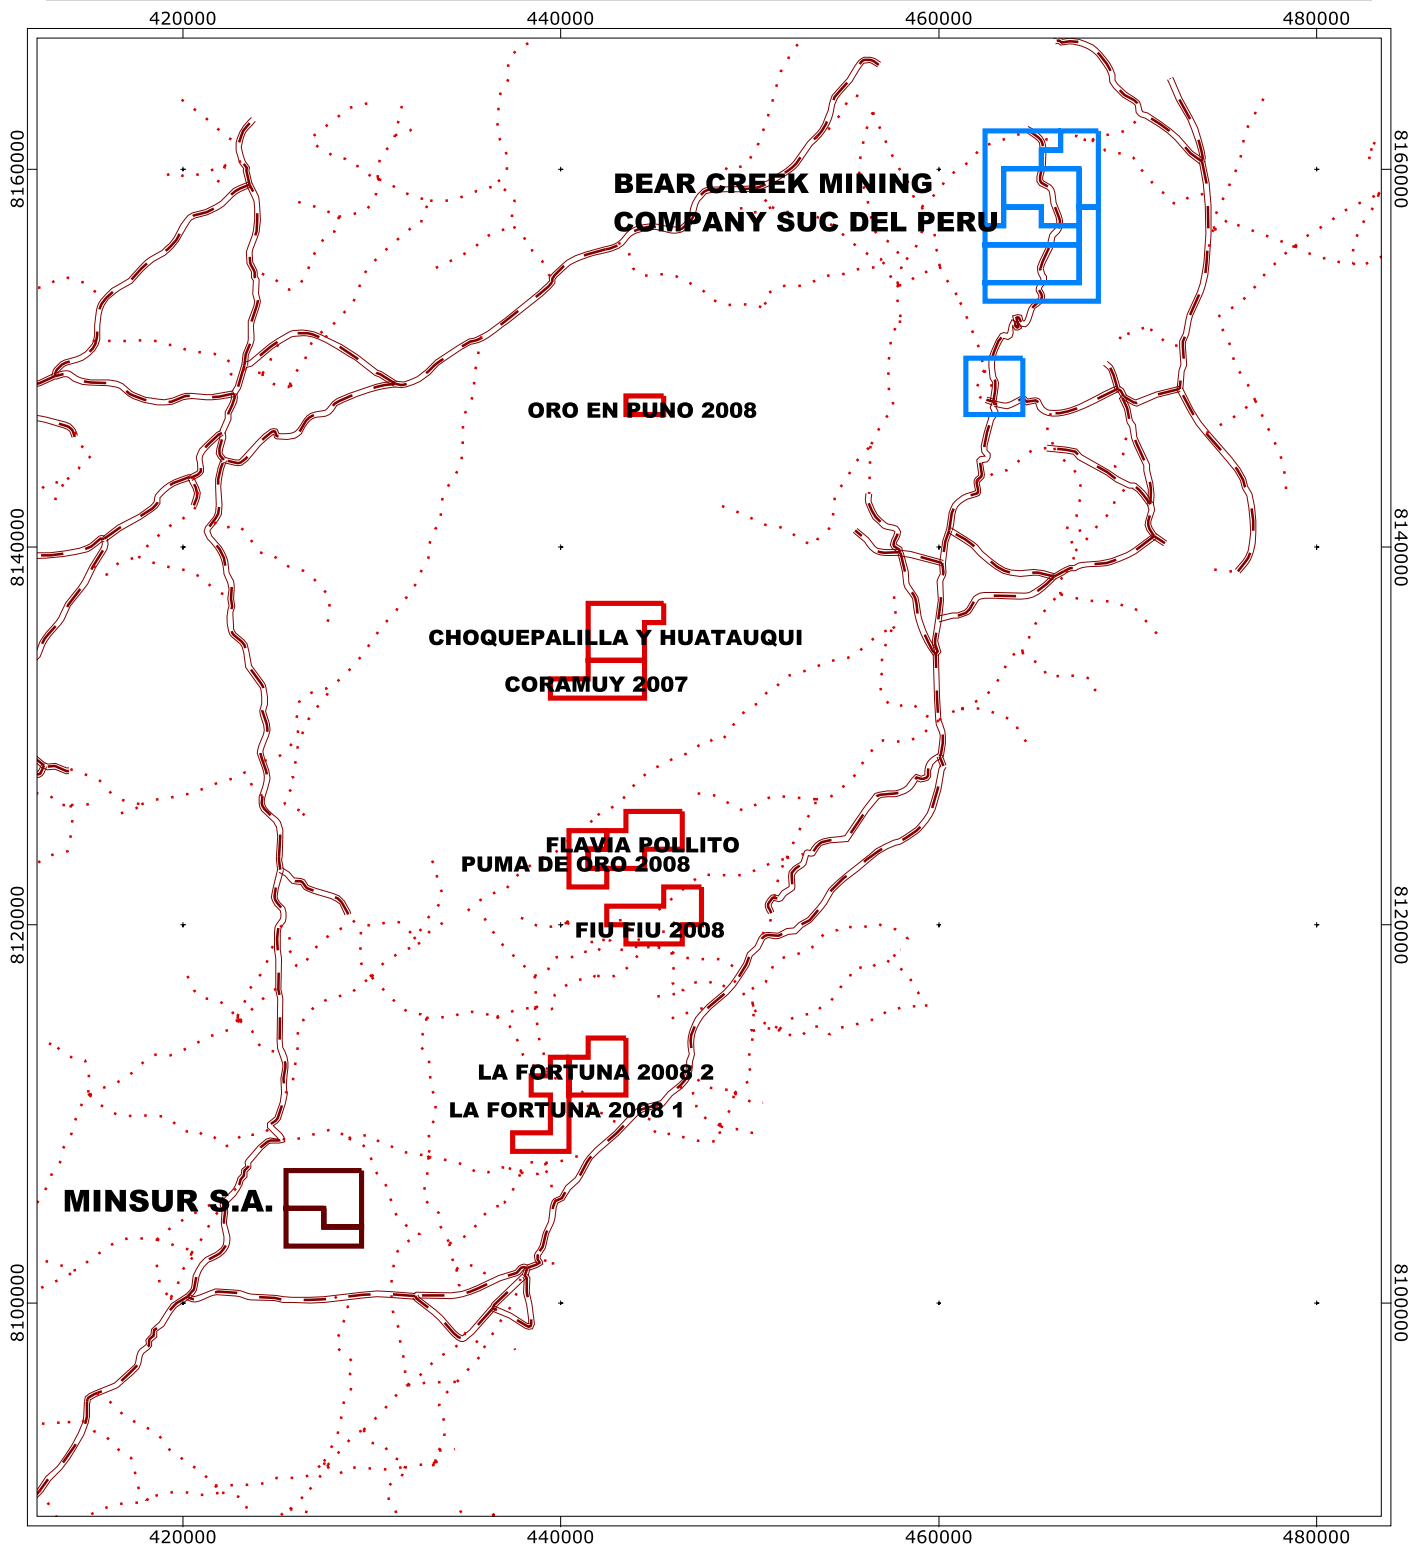

CRUCERO MINING PERU SAC

HOJA : 34-X

LEYENDA	
	PROPIEDADES CRUCERO MINING PERU SAC
	BEAR CREEK MINING COMP SUC DEL PERU
	MINSUR
	CARRETERA
	TROCHA

CRUCERO MINING PERU SAC		
PLANO :		
HOJA : MAZO CRUZ	DATUM : PSAD 56	ESCALA 1:400000
CODIGO : 34-X	ZONA : 19	
TAMAÑO : A-4	ZONA CATASTRAL : 19W-VI	
FECHA : 25 September 2009	ELABORADO POR :	