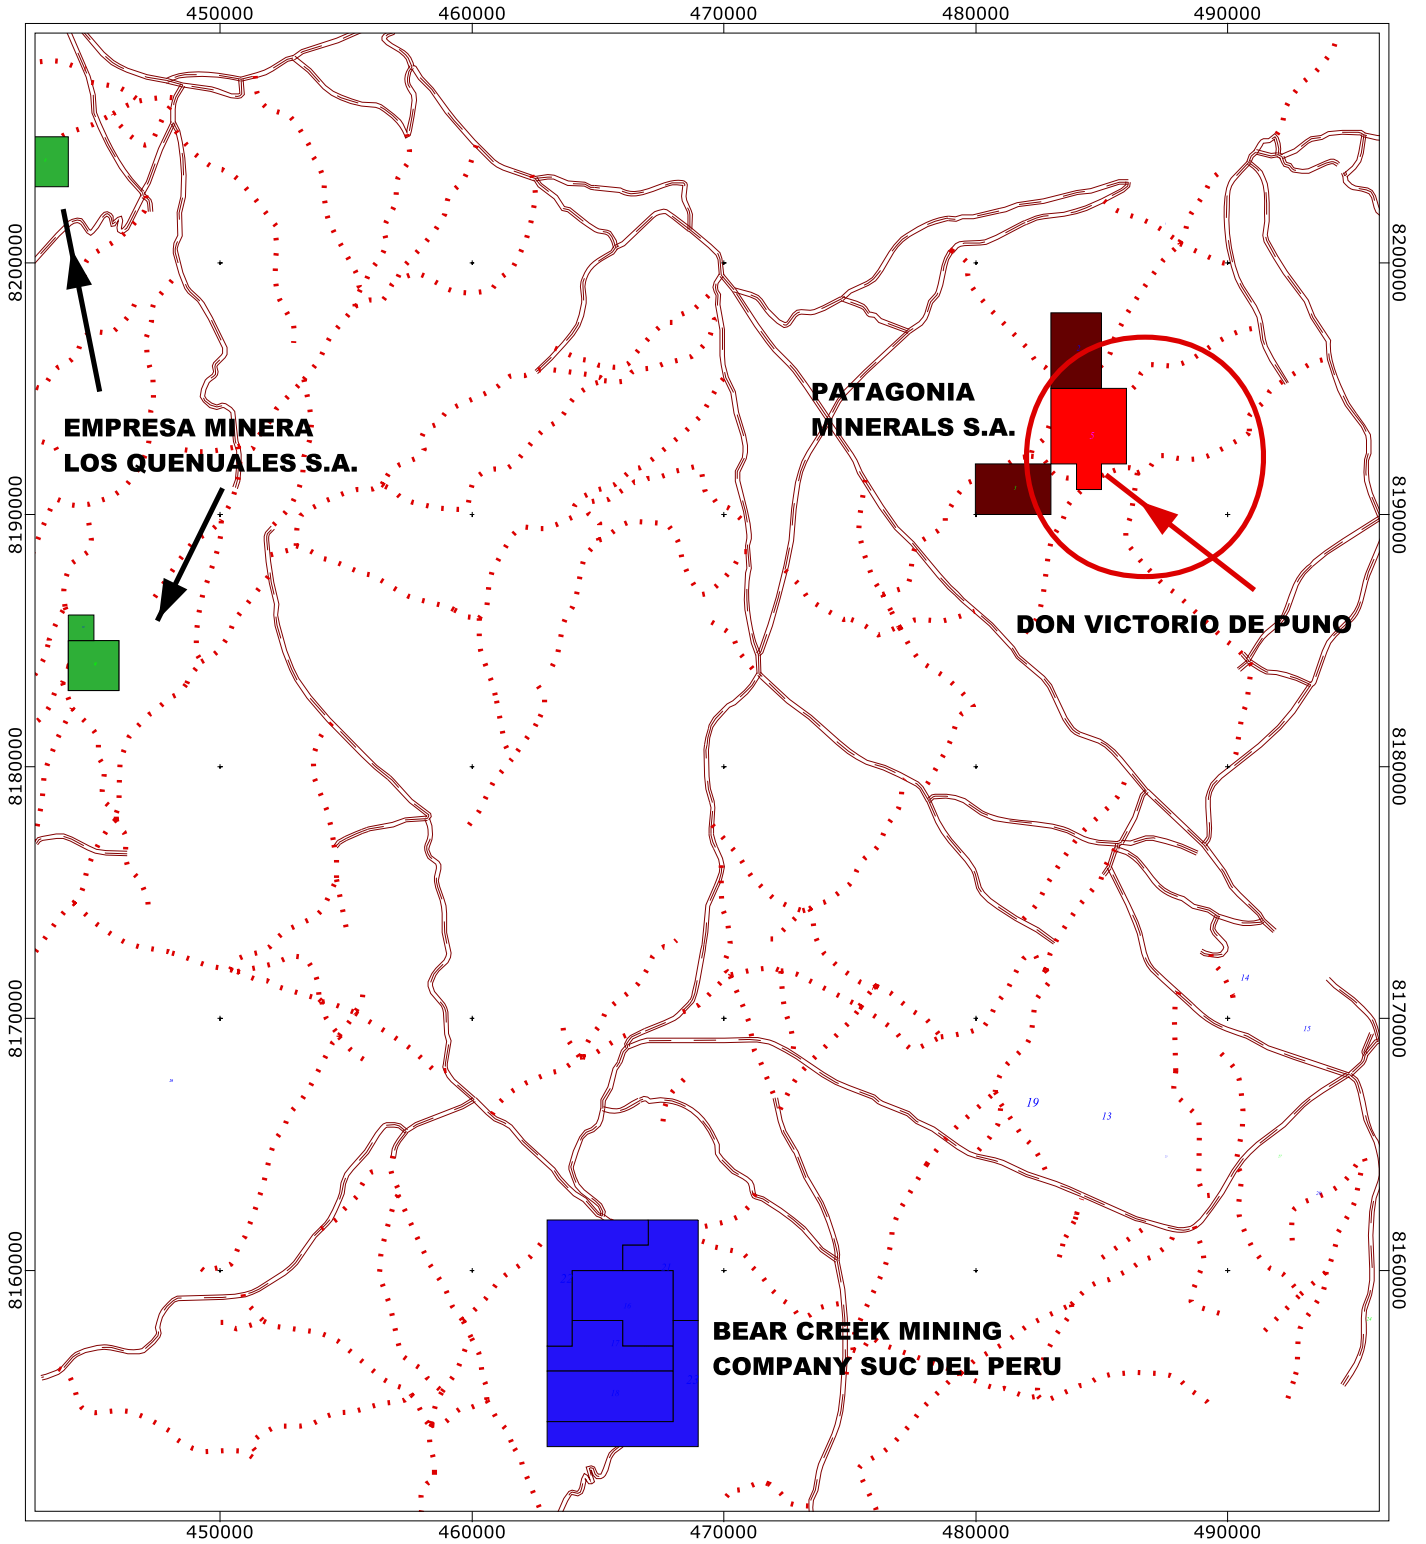

CRUCERO MINING PERU SAC

HOJA : 33-Y

LEYENDA	
	EMPRESA MINERA LOS QUENUALES SA
	BEAR CREEK MINING COMP SUC DEL PERU
	PATAGONIA MINERALS SA
	PROPIEDADES CRUCERO MINING PERU SAC
	TROCHA
	CARRETERA

CRUCERO MINING PERU SAC

PLANO : INVENTARIO DE DERECHOS MINEROS		
HOJA : JULI	DATUM : PSAD 56	ESCALA 1:300000 
CODIGO : 33-Y	ZONA : 19	
TAMAÑO : A-4	ZONA CATASTRAL : 19W-VI	
FECHA : 25 September 2009	ELABORADO POR :	