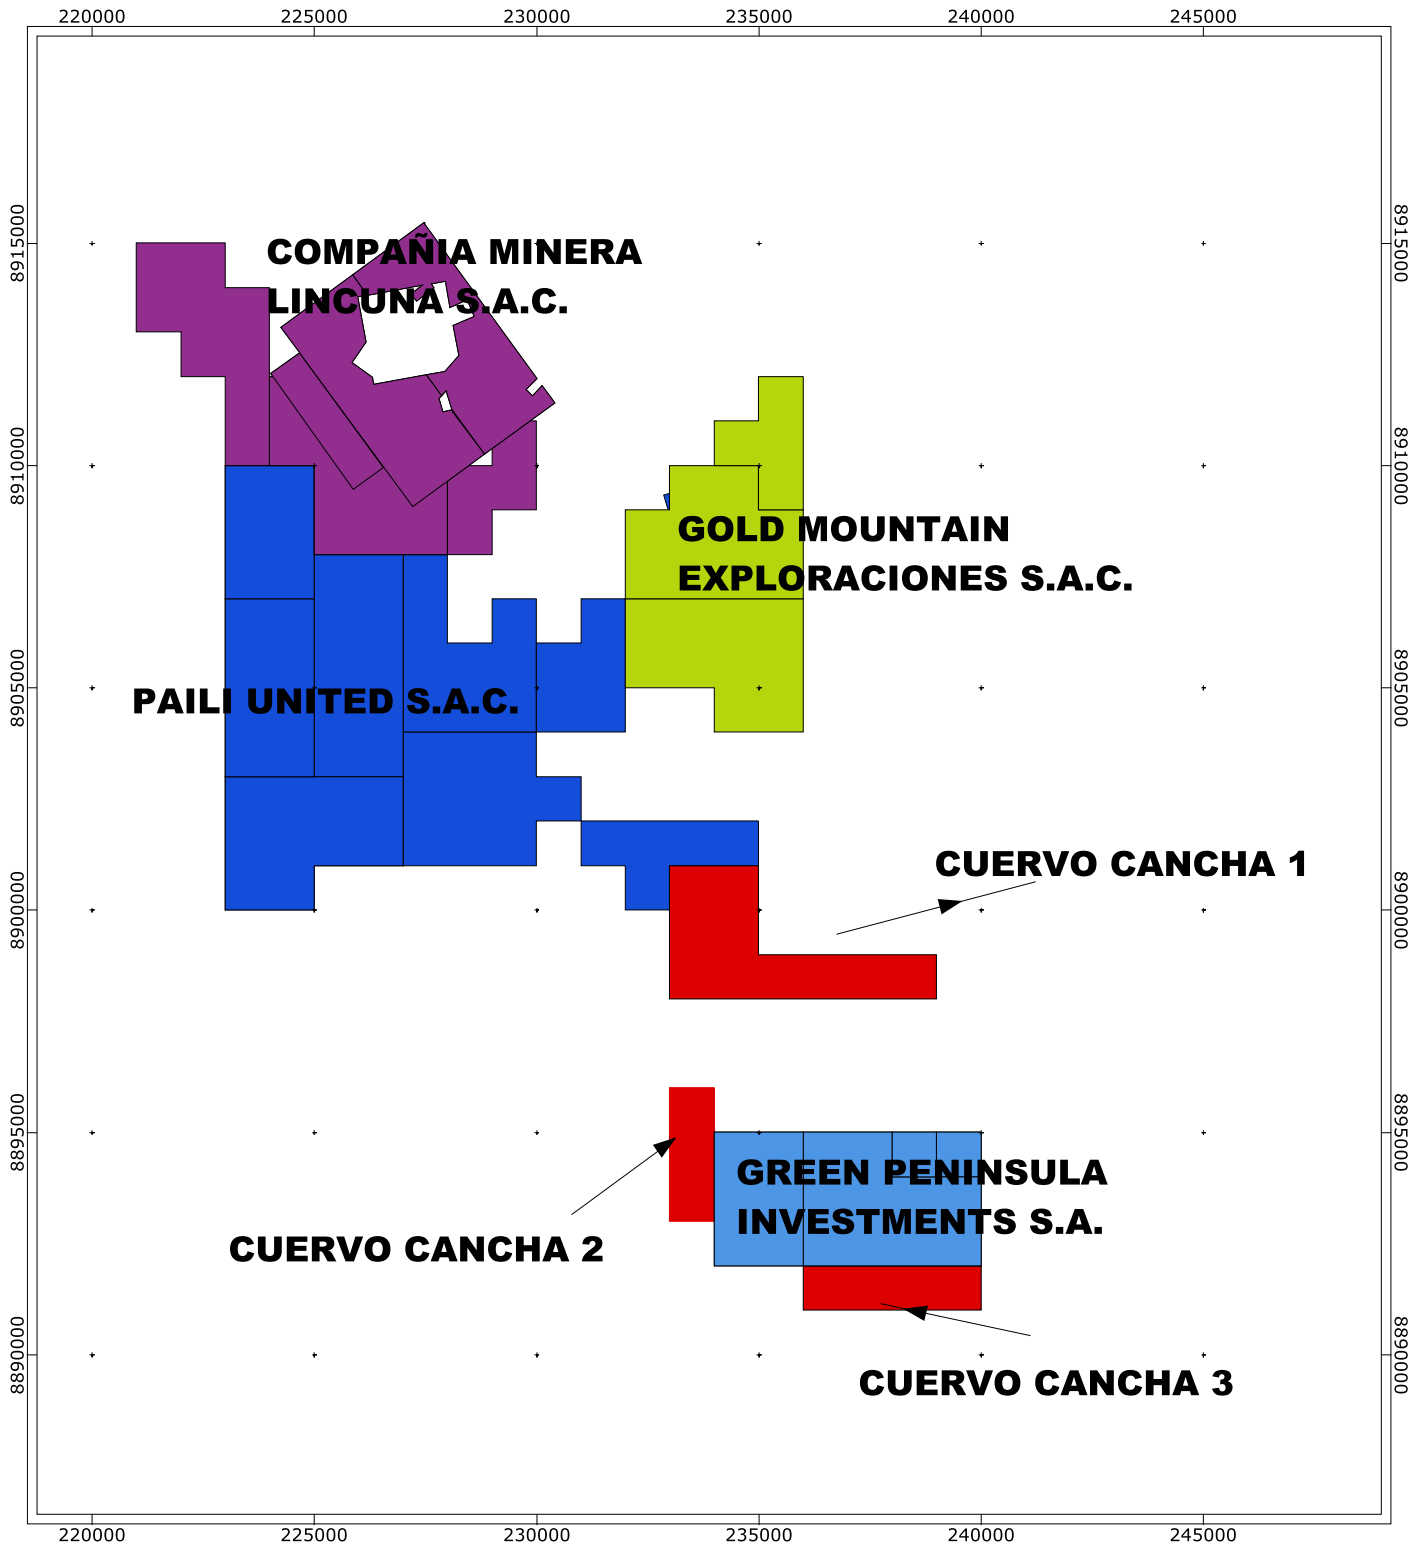

# CRUCERO MINING PERU SAC

HOJA : 20-I

LEYENDA	
	CIA MIN. LINCUNA SAC
	PAILI UNITED SAC
	GOLD MOUNTAIN EXPLORACIONES SAC
	GREEN PENINSULA INVESTMENTS SA
	PROPIEDADES CRUCERO MINING PERU SAC

CRUCERO MINING PERU SAC		
PLANO : <b>INVENTARIO DE DERECHOS MINEROS</b>		
HOJA : <b>RECUAY</b>	DATUM : <b>PSAD 56</b>	<b>ESCALA 1:170000</b> 
CODIGO : <b>20-I</b>	ZONA : <b>18</b>	
TAMAÑO : <b>A-4</b>	ZONA CATASTRAL : <b>18W-IV</b>	
FECHA : <b>24 September 2009</b>	ELABORADO POR :	